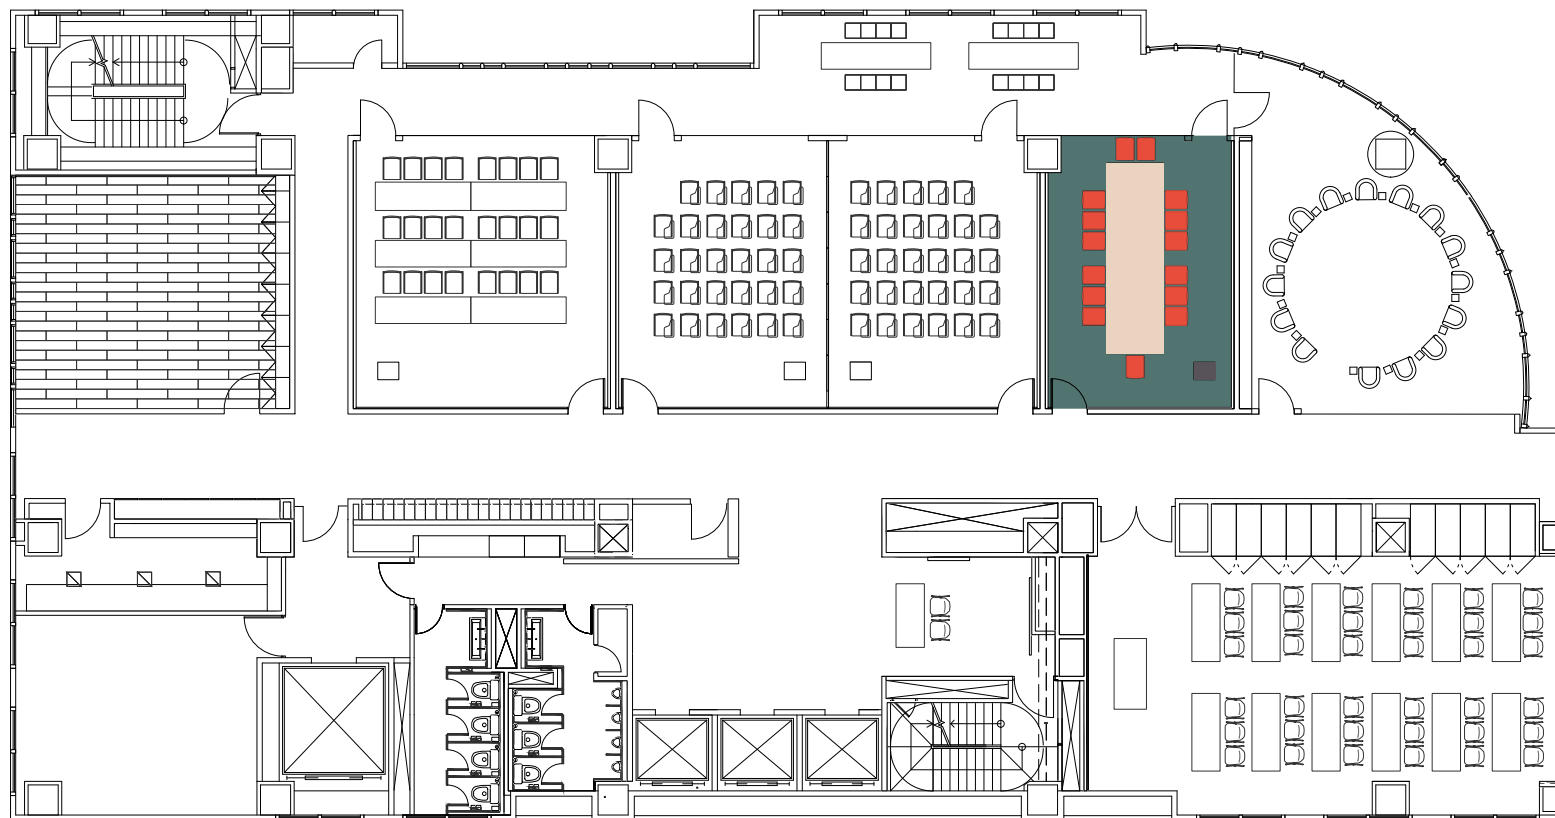

FURNITURE

配備與設施

4樓 學學文創教室 XUE XUE CLASSROOM 4C教室

■ 2.7米T型長桌 (2.7m×0.8m×0.75m) ×4

■ 紅色高椅 ×1

■ 紅色桌板椅 ×12

■ 磁鐵黑板

■ CD-DVD播放器

■ 無線網路

■ 投影機

■ 音響

■ 麥克風

■ 講台

公共空間 235.15坪

■ 3.1米高腳長桌 (3.1m×0.75m×1.1m) ×2

■ BAR STOOL (H=0.8m) ×16