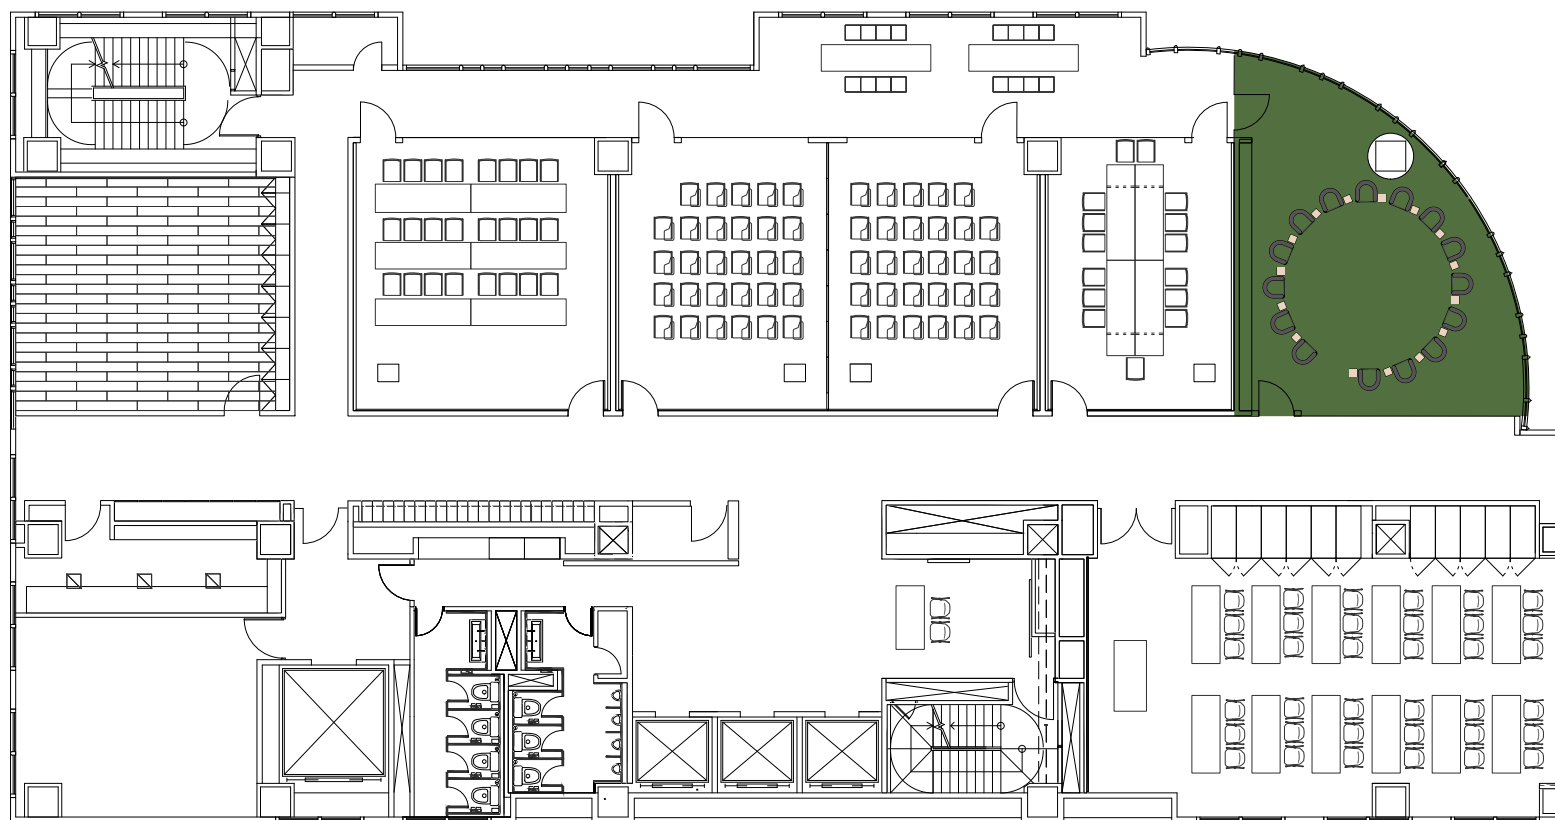

FURNITURE

配備與設施

4樓 學學文創教室 XUE XUE CLASSROOM 4B教室

- 牙齒椅
- 沙發
- 鋼琴

公共空間 235.15坪

3.1米高腳長桌 (3.1m×0.75m×1.1m) ×2

BAR STOOL (H=0.8m) ×16