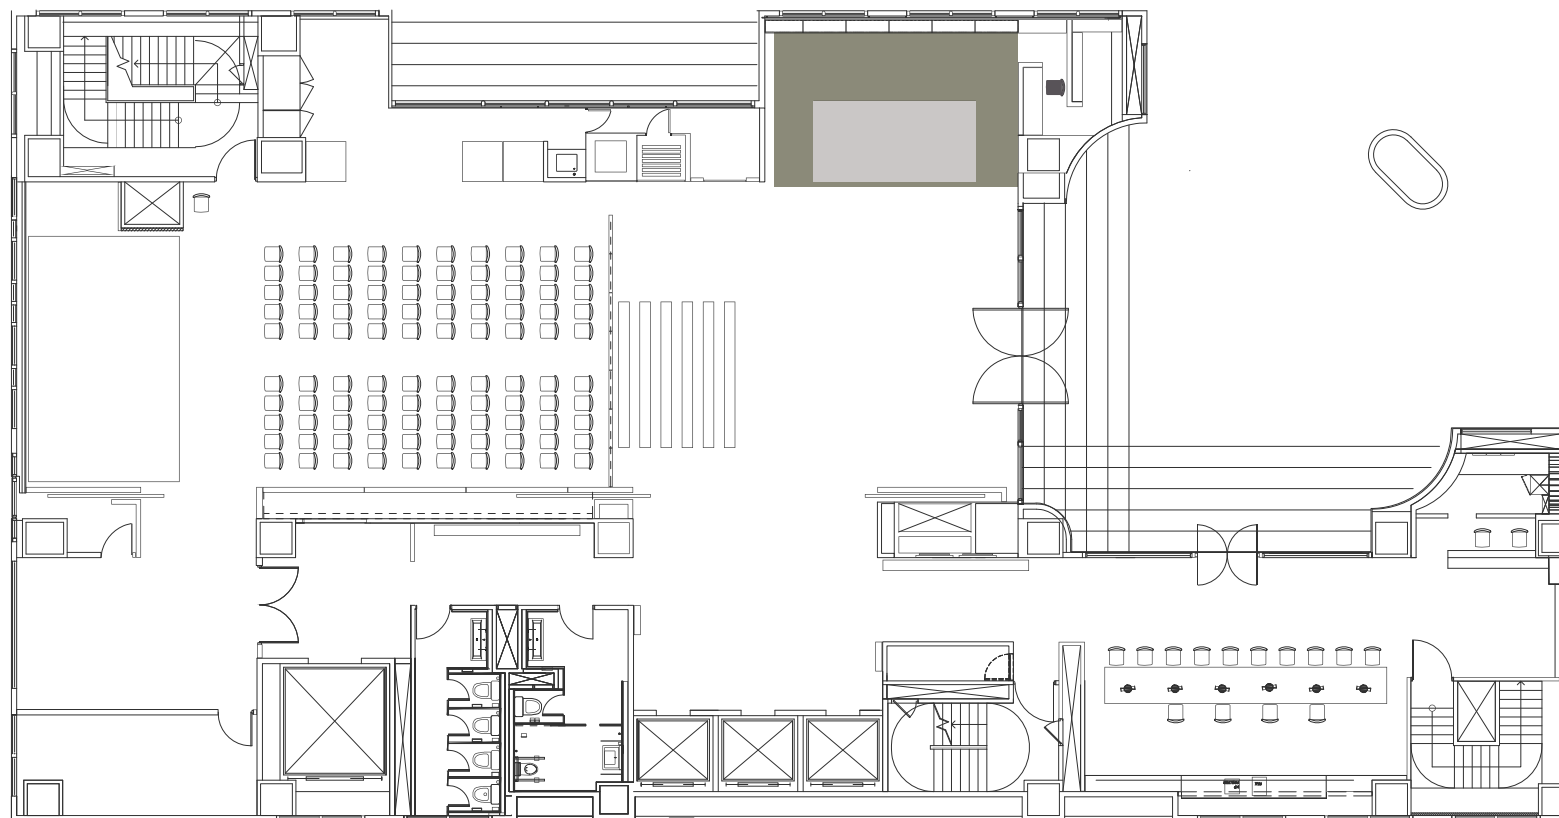

FURNITURE

配備與設施

1樓 學學文創舞台 XUE XUE STAGE 陳列區

- SHOWCASE
- 黑色桌板椅 × 1

公共空間 83.89坪

- 八米長桌 (8m × 1.048m × 0.75m) × 1
- 黑色桌板椅 × 16
- REYN AUDIO M-600黑色喇叭
- 四米長椅 (4m × 0.4m × 0.47m) × 8