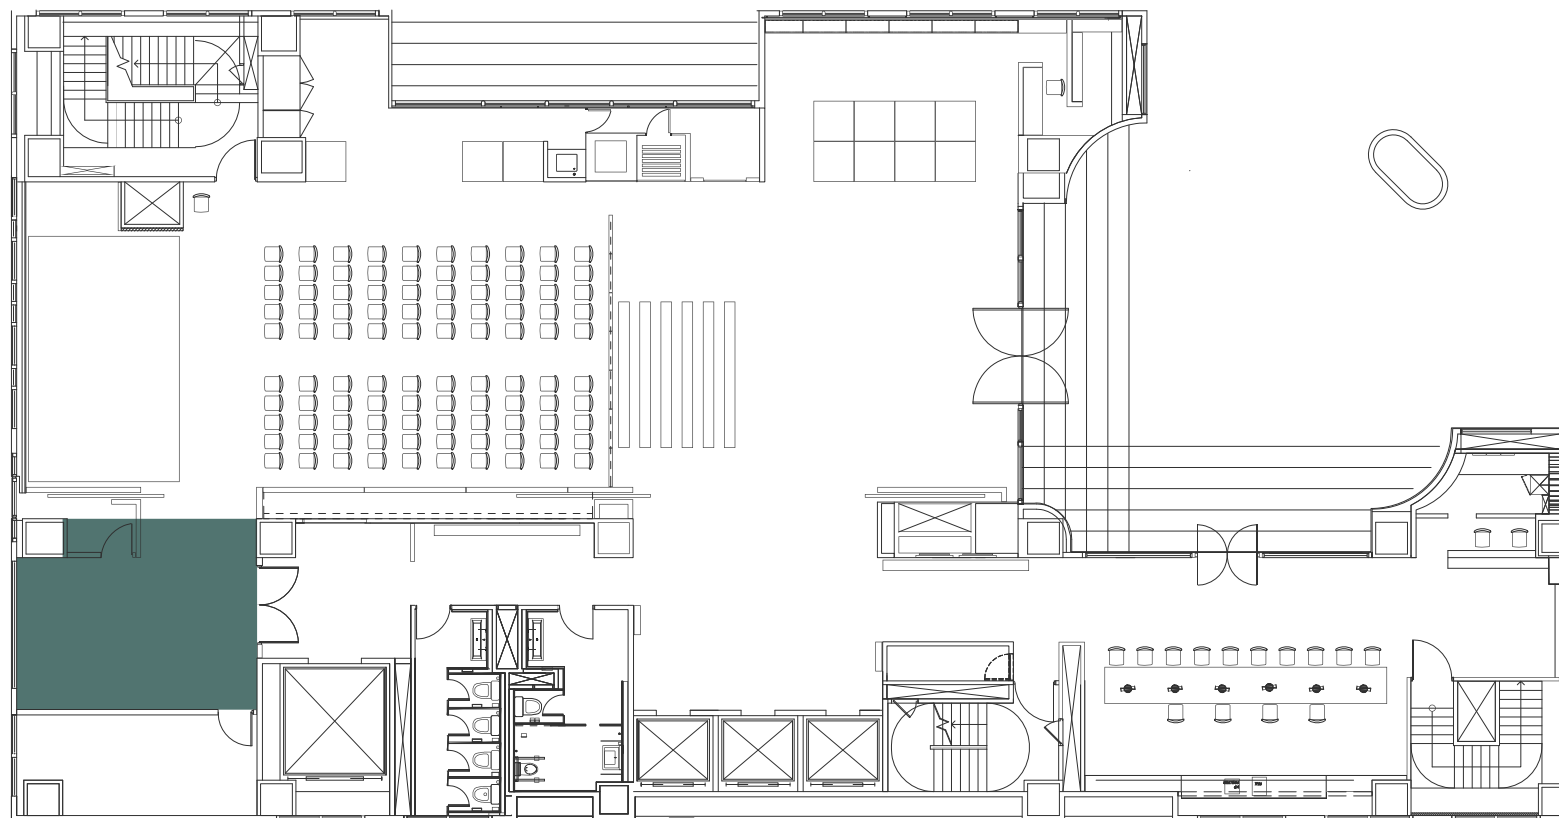

FURNITURE

配備與設施

1樓 學學文創舞台 XUE XUE STAGE 後區

- X BONE舞台
- REYN AUDIO白色喇叭

公共空間 83.89坪

- 八米長桌 (8m×1.048m×0.75m) ×1
- 黑色桌板椅×16
- REYN AUDIO M-600黑色喇叭
- 四米長椅 (4m×0.4m×0.47m) ×8